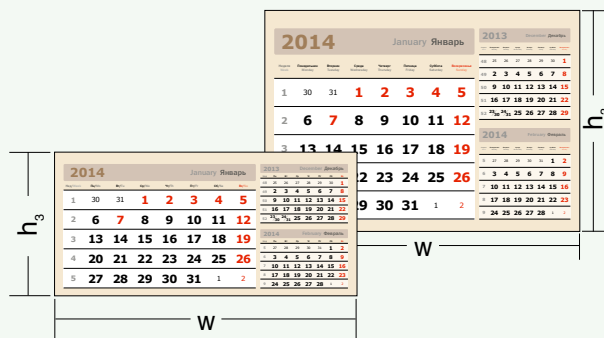

БЛОКИ «3 в ОДНОМ» & БЛОКИ ДЛЯ КАЛЕНДАРЕЙ-«ДОМИКОВ»

Тип/размер, мм	w	h₁	h₂
Ангстрем	110	–	170
Микро	200	95	295
Мини	295	145	445
Миди	335	160	490
Макси	370	170	–

Тип/размер, мм	w	h₃
Блоки для «домиков»	200	95
«3 в ОДНОМ», мини	295	205
«3 в ОДНОМ», миди	335	235

НАЛИЧИЕ НА СКЛАДЕ

- **КМД** > Классические Мелованные Дизайнерские
- **БМД** > Болд Мелованные Дизайнерские
- **КОД** > Классические Офсетные Дизайнерские
- **БОД** > Болд Офсетные Дизайнерские

- **3 в 1** > «3 в ОДНОМ»
- **БОС** > Болд Офсетные Стандартные
- **КОС** > Классические Офсетные Стандартные
- **НКО** > НеоКлассические Офсетные

Размер блока	МИНИ		МИДИ		МАКСИ		АНГСТРЕМ	МИКРО
	3 сп	1 сп	3 сп	1 сп	3 сп	1 сп	1 сп	
КМД								
голубой	да!	да!	да!	да!	сезон	да!		+
серый	да!	да!	сезон	+	+	сезон		+
бежевый	да!	да!	сезон	+	VIP	сезон		+
зеленый	да!	да!	сезон	+	сезон	сезон		+
бежево-голубой	сезон	сезон	VIP	+	+	+		+
розовый	+	+	+	+	+	+		+
белый	сезон	сезон	+	+	+	+		+
КМД металл								
серебряный	да!	да!	да!	+	сезон	сезон		+
золотой	да!	да!	да!	+	сезон	сезон		+
синий металл	да!	да!	сезон	+	сезон	сезон		+
зеленый металл	сезон	сезон	+	+	+	+		+
БМД								
голубой	да!	да!	да!	+	+	+		+
серый	да!	да!	сезон	+	+	+		+
бежевый	сезон	сезон	сезон	+	+	+		+
зеленый	сезон	сезон	сезон	+	+	+		+
БМД металл								
серебряный	да!	да!	да!	+	сезон	+		+
золотой	да!	да!	сезон	+	сезон	+		+
синий металл	да!	да!	сезон	+	VIP	+		+
зеленый металл	сезон	сезон	+	+	+	+		+
КОД								
голубой	да!	да!	сезон	+	+	+		+
серый	да!	да!	сезон	+	+	+		+
бежевый	да!	да!	сезон	+	+	+		+
зеленый	сезон	+	+	+	+	+		+
бежево-голубой	сезон	+	+	+	+	+		+
белый	да!	+	+	+	+	+		+
БОД								
голубой	да!	сезон	+	+	+	+		+
серый	да!	сезон	+	+	+	+		+
бежевый	да!	сезон	+	+	+	+		+
зеленый	сезон	+	+	+	+	+		+

Размер блока	МИНИ		МИДИ		МАКСИ		АНГСТРЕМ	МИКРО
	3 сп	1 сп	3 сп	1 сп	3 сп	1 сп	1 сп	
«Триколор»								
Триколор	VIP	VIP	VIP	+	+	+		+
«Авангард»								
синий	+	+	+	+	+	+		+
красный	+	+	+	+	+	+		+
белый	VIP	VIP	+	+	+	+		+
БОС								
голубой	да!	да!	сезон	+	+	+		+
серый	да!	да!	сезон	+	+	+		+
шоколадный	сезон	сезон	+	+	+	+		+
зеленый	сезон	сезон	+	+	+	+		+
КОС								
голубой	да!	да!	VIP	+	+	+		+
серый	да!	да!	VIP	+	+	+		+
зеленый	сезон	сезон	+	+	+	+		+
НКО								
голубой	да!	да!	VIP	+	VIP	+		+
серый	сезон	сезон	сезон	+	VIP	+		+
бежевый	сезон	сезон	VIP	+	VIP	+		+
зеленый	сезон	сезон	VIP	+	+	+		+
серый	сезон	сезон	сезон	+	+	+		+
«АРТ-ДЕКО» / «5 в ОДНОМ»								
голубой / серый / беж.	VIP	VIP	+	+	+	+		+
«3 в ОДНОМ»								
голубой / серый		сезон		да!	+	+		+
бежевый / зеленый		VIP		сезон	+	+		+
«Домики» КМД								
голубой								сезон
серый / бежевый								VIP
зеленый								VIP
«Домики» «3 в ОДНОМ»								
голубой								сезон
серый								VIP
бежевый								VIP
зеленый								+

да! – всегда на складе   сезон – могут закончиться в конце сезона   VIP – ограниченная серия   + – только под заказ по договорным ценам

НАШИ КООРДИНАТЫ: