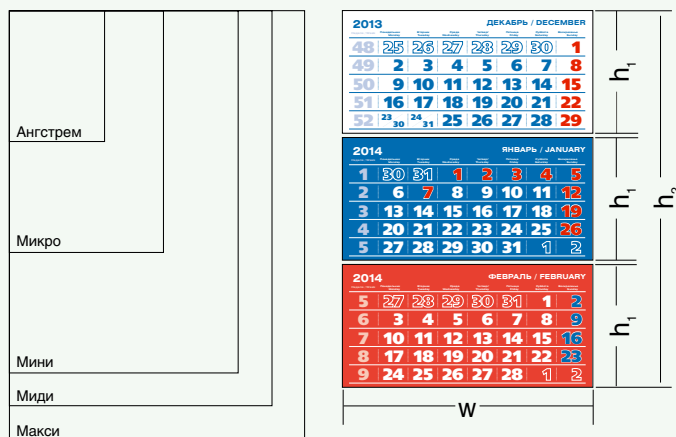

Бумага: мелованная

Печать: офсетная 4+0

Формат:
200 x 95 мм

Календарные блоки для настольных календарей «Домик 3 в 1»

Количество
цветовых решений: 4
голубой / серый / бежевый /
зеленый

Календарные блоки для настольных календарей «АНГСТРЕМ»

Бумага: мелованная

Печать: офсетная 4+0

Формат:
110 x 170 мм

Количество
цветовых решений: 7
голубой / серый / бежевый /
зеленый / серебряный /
золотой / синий металллик

КЛАССИЧЕСКИЕ БЛОКИ
ДЛЯ КВАРТАЛЬНЫХ КАЛЕНДАРЕЙ