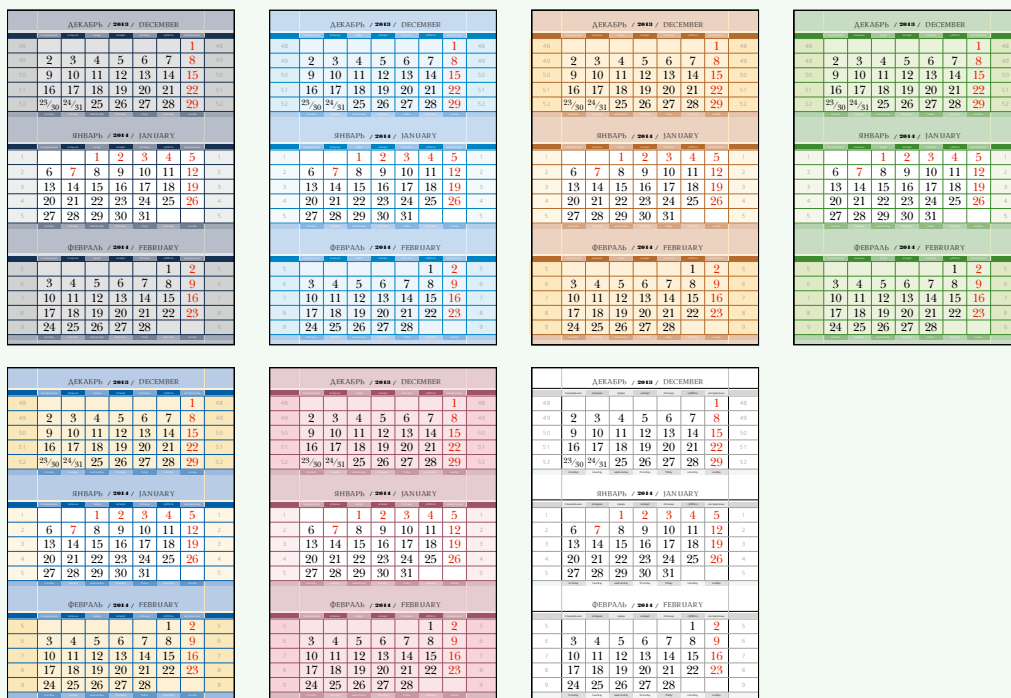

КМД > Классические Мелованные Дизайнерские